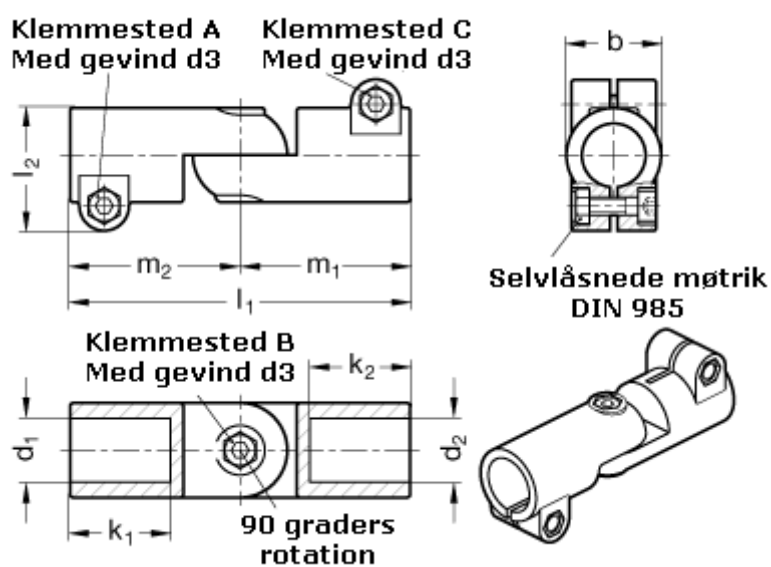

Varenummer: 20286B45B40T2SW  
Beskrivelse: E+G laskeforbindelse  
GN286-B45-B40-T-2-SW

## Mål

b = 65	m1 = 115
d1 = B45	m2 = 115
d2 = B40	
d3 = M10	
k1 = 74.0	
k2 = 74.0	
l1 = 230	
l2 = 77.5	